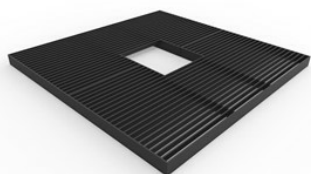

Grille d'arbre 18-16-05

Grille d'arbre 18-16-05

Product specificaties Grille d'arbre 18-16-05

Longueur	1800 mm
Largeur	1800 mm
Hauteur	100 mm
Charge	Jusqu à 50 Kn
Couleur	Revêtement en poudre de couleur RAL standard Acier Corten
Échantillon	Acier inoxydable 304 Acier inoxydable 316 Acier galvanisé
Option(s)	Acier inoxydable avec revêtement en poudre Personnalisation
Méthode d'installation	Boulonné au sol Autoportant